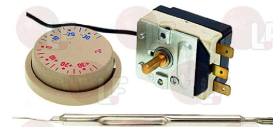

POLARIS BN1648106018

POLARIS 1648106018

Thermostats

3444996 ROOM THERMOSTAT 2000A -35+35°C
 3 contacts 10A 250V
 bulb ø 7x92 mm

POLARIS 16810036

3444172 THERMOSTAT -35+35°C TR711N
 3 contacts 15A 250V
 capillary 1500 mm
 bulb ø 6x110 mm
 D shaft ø 6x4.6 mm