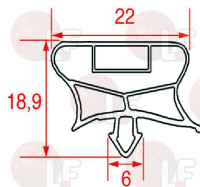

POLARIS BN14414600640

POLARIS 14414600640

3786581 SNAP-IN GASKET 643x411 mm
magnetic - grey colour

POLARIS BN14415396616

POLARIS 14415396616

3786667 SNAP-IN GASKET 645x485 mm
magnetic - grey color
for Refrigerated table (POLARIS) KTAR82