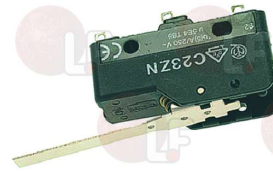

5021644 MICROSWITCH DEKA 250V 2.5A
3 contacts

POLARIS BN164608

POLARIS 164606

POLARIS 164608

5028294 MICROSWITCH E3102 WHITE
2 contacts NC 250V 5A

POLARIS BN164603

POLARIS 164603

1240818 MICROSWITCH 16A 250V
for SOSOLMATIC EXTRACTOR J15-J20