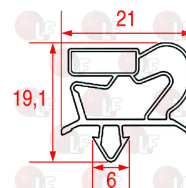

POLARIS BN14413090418 POLARIS 14413090418