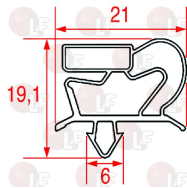

POLARIS BN14414600640

POLARIS 14414600640

3786581 SNAP-IN GASKET 643x411 mm
magnetic - grey colour